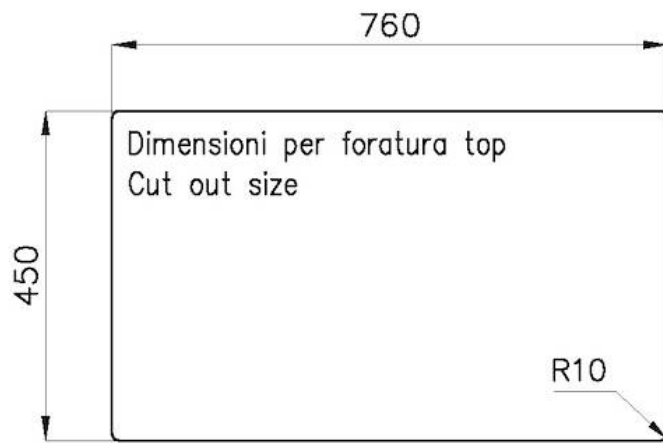

底座 80 cm

尺寸 780 x 470 mm

标准配件 固定钩, 垫圈, 下水器, 溢水口和虹吸管, 纸板盒包装

龙头孔 无定位孔

安装孔 [View technical data sheet](#)

下水器 否

宽 78 cm

盆内尺寸 740 x 430 mm

QUADRA EVO **Optional accessories / Accessori opzionali** **FILOTOP / FLUSHMOUNT**

LEVEL 2:

8100 615

1257/05-

8100 615 + 8100 614
POSIZIONATE A FILO VASCA / EDGE POSITIONING

8100 615
POSIZIONATA SUL FONDO / BOTTOM POSITIONING

1257/05-

intaglio per il troppo-pieno
solo con top > 10 mm
recess for housing the over-flow
only for top > 10 mm

EQUIPMENT

黑格架
8100 615

黑格架
8100 614

OPTIONAL ACCESSORIES

不锈钢背板
8100 303

白托盘
8153 100