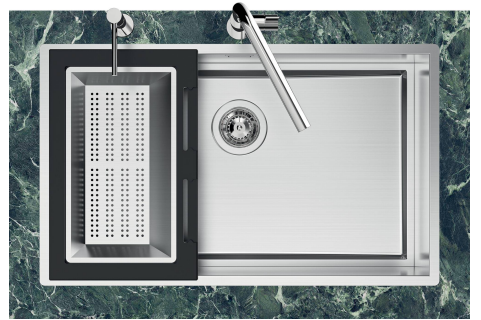

EQUIPMENT

黑格架
8100 614