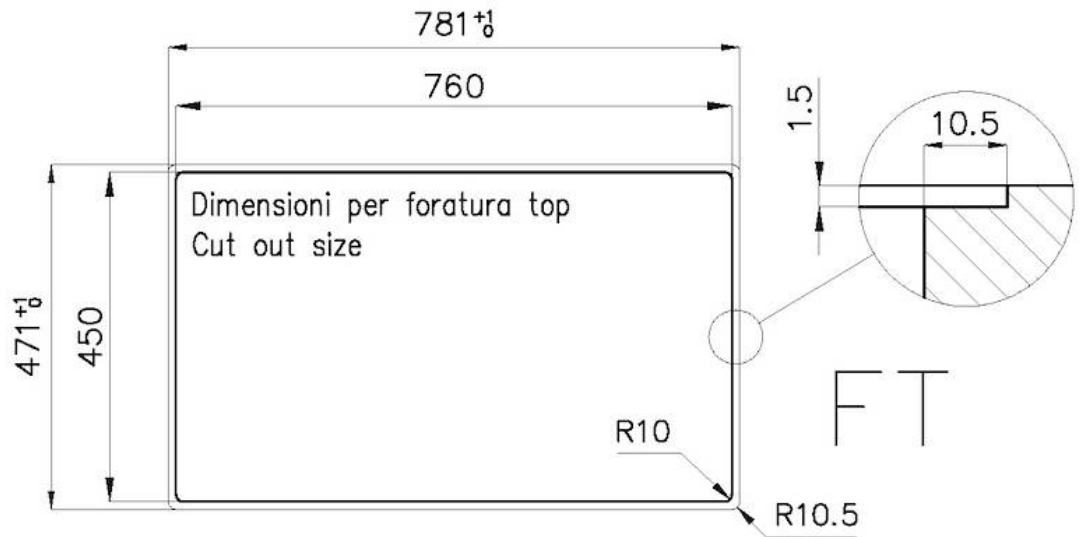

1257/05-

intaglio per il troppo-pieno
solo con top > 10 mm
recess for housing the over-flow
only for top > 10 mm