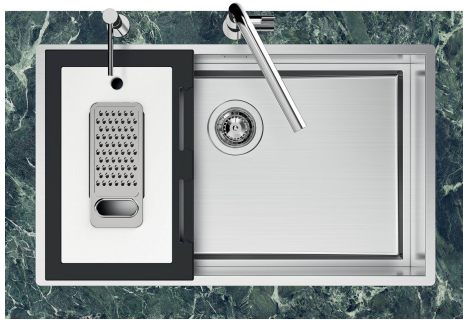

EQUIPMENT

黑格架
8100 614