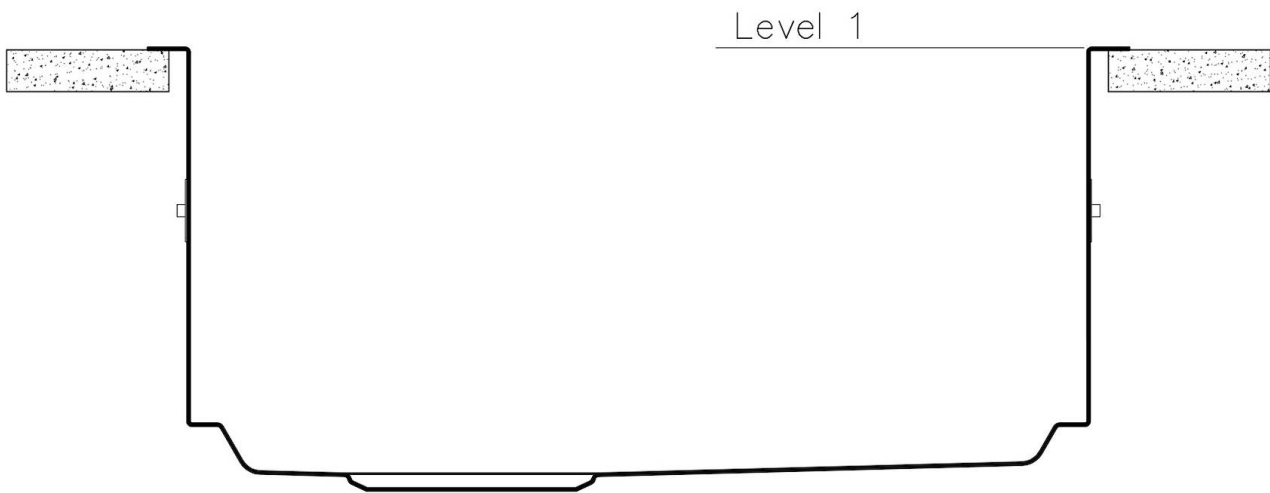

底座 80 cm

尺寸 780 x 470 mm

标准配件 固定钩, 垫圈, 下水器, 溢水口和虹吸管, 纸板盒包装

龙头孔 无定位孔

安装孔 [View technical data sheet](#)

下水器 否

宽 78 cm

盆内尺寸 740 x 430 mm

单槽/双槽 单槽

下水组件 3,5" 下水器

特点

3.5" 下水器提篮 Foster®水槽均配备了3.5"下水器，有可防止固体颗粒流入下水器的实用篮式塞。3.5"下水器允许使用Foster®碎渣机，可与所有型号兼容。

深盆 得益于先进的生产技术，该洗碗盆的重要深度超过20厘米，可以在所有洗涤操作中提供极大的灵活性和实用性。

溢水口 溢水口是Foster水槽上的一项安全措施，可以防止疏忽时水的溢出。方形溢水解决方案，具有简约的方形，更加美观大方。

高厚度 1mm厚的钢。相当大的厚度，保证了最大的坚固性和耐用性。

装备

1257/05-

QUADRA EVO **Optional accessories / Accessori opzionali** **FILOTOP / FLUSHMOUNT**

LEVEL 1:

8100 615

8100 614

8100 037