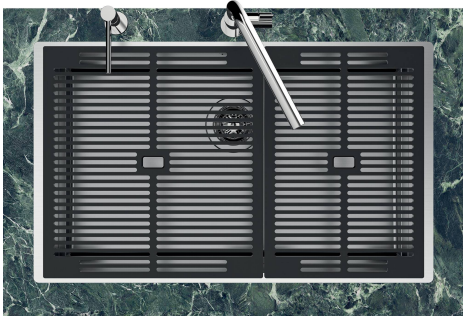

EQUIPMENT

黑格架
8100 614