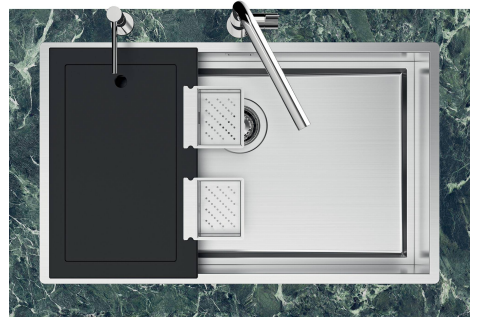

EQUIPMENT

黑格架
8100 614