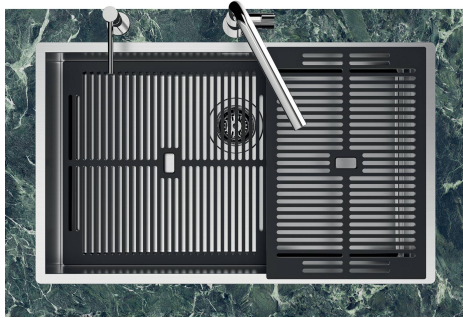

EQUIPMENT

黑格架
8100 614