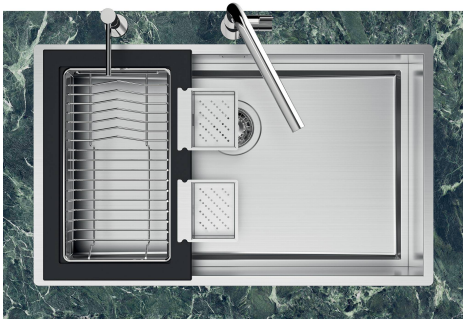

EQUIPMENT

黑格架
8100 614